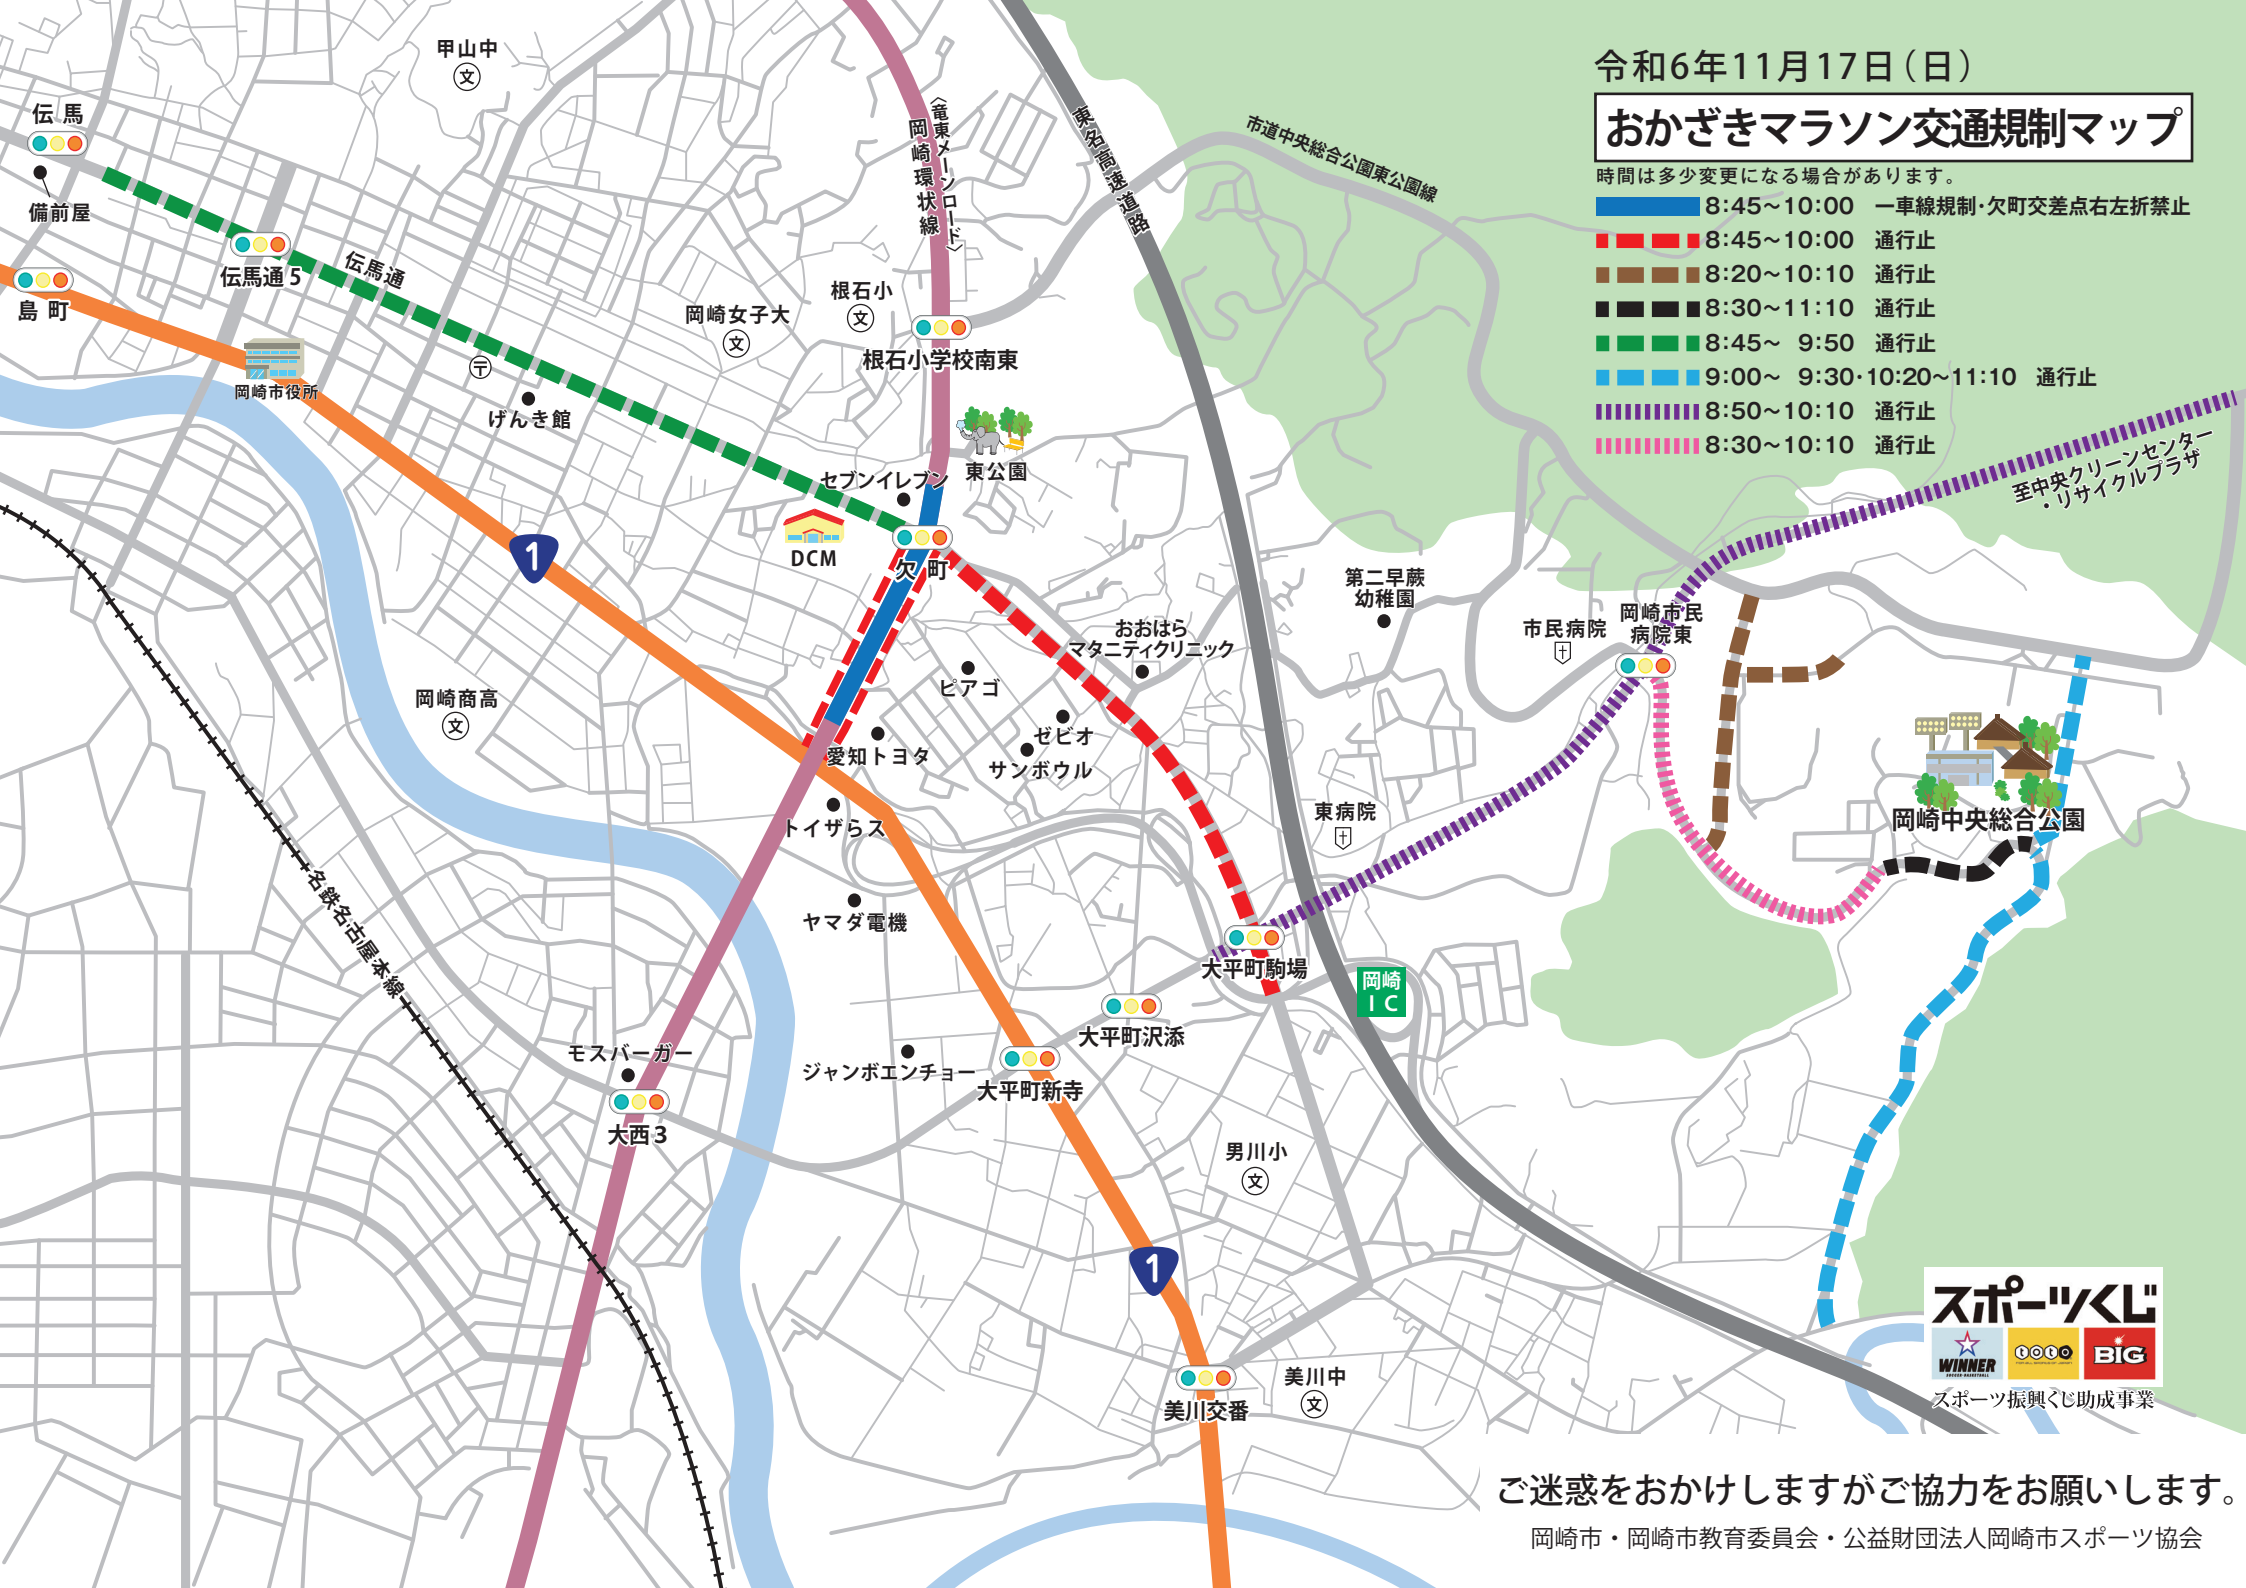

令和6年11月17日(日)

おかざきマラソン交通規制マップ

時間は多少変更になる場合があります。

- 8:45~10:00 一車線規制・欠町交差点右左折禁止
- 8:45~10:00 通行止
- 8:20~10:10 通行止
- 8:30~11:10 通行止
- 8:45~9:50 通行止
- 9:00~9:30・10:20~11:10 通行止
- 8:50~10:10 通行止
- 8:30~10:10 通行止